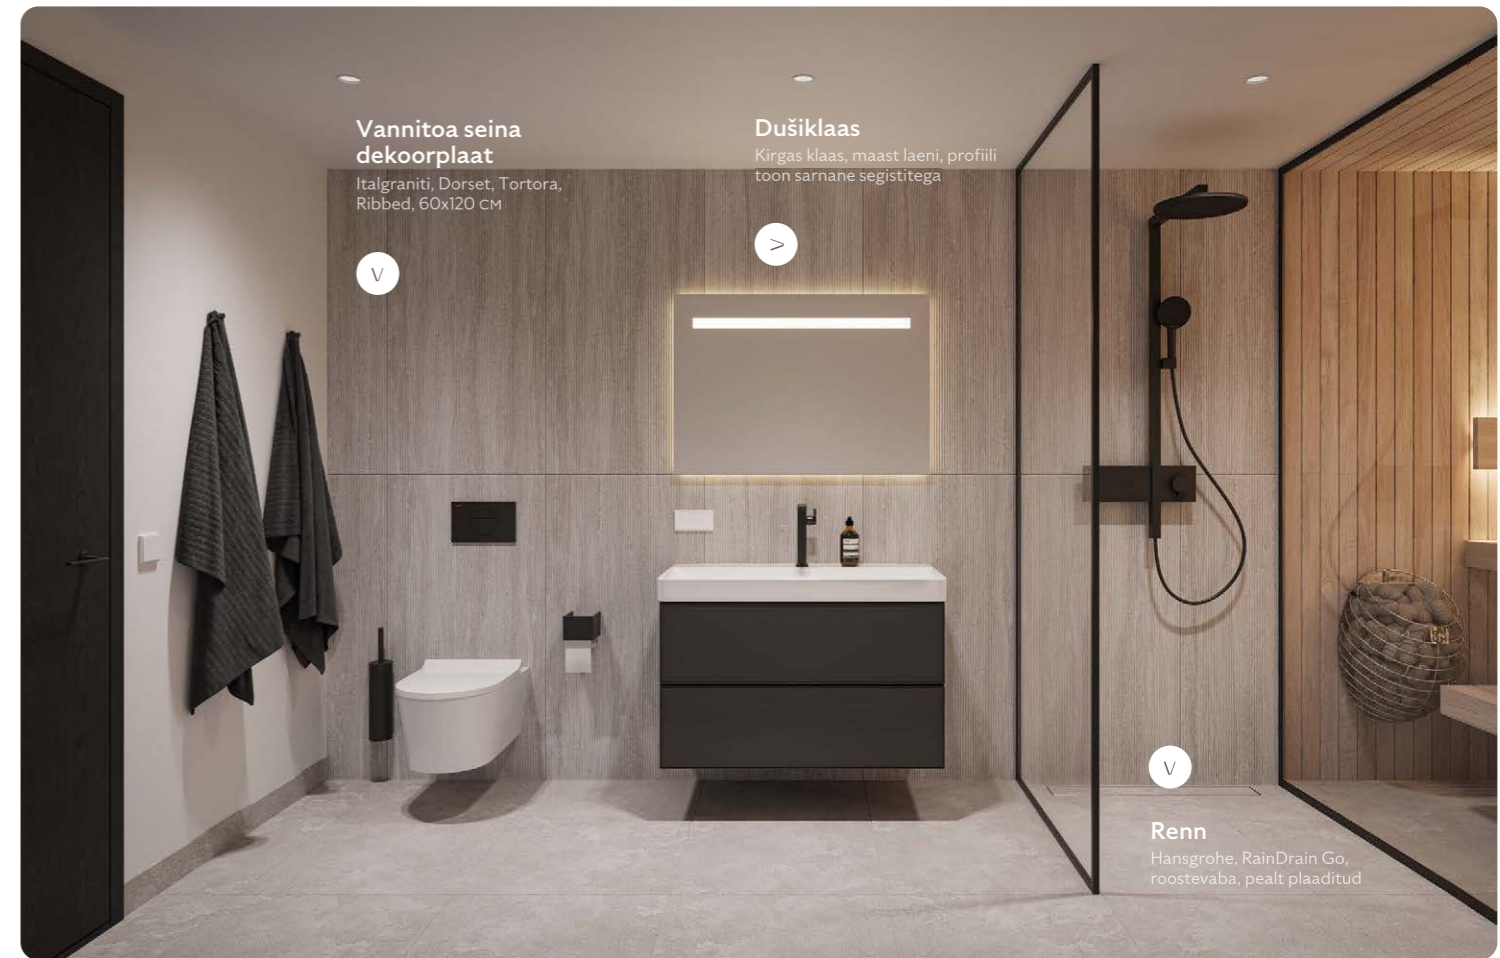

Süvistatud laevalgusti

LED-valgusti, valge

Siseuks

Eritellimus, massiivse konstruktsiooniga, tammespoon, kõrgus 2200 mm

Pistikud-lülitid

Jung, LS 990, läikiv valge

Ukselink

Colombo, Roboquattro, matt must