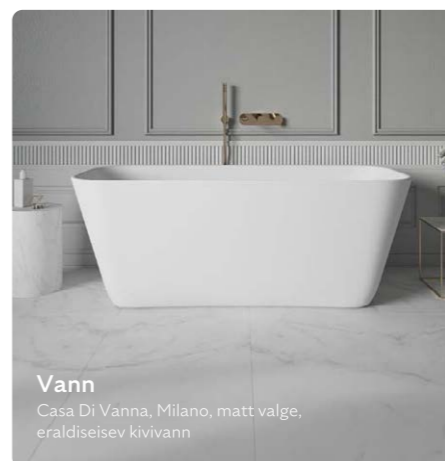

Dušikomplekt
Hansgrohe, Raindance Alive S, harjatud pronks

Valamu segisti
Hansgrohe, Tecturis E, Fine CoolStart EcoSmart+, harjatud pronks

Peegel
Laufen, Leelo, LED, laius vastavalt planeeringule

Valamu
Hansgrohe, Xelu Q, keraamiline põhjaklapp

WC valamu
Hansgrohe, Xelu Q, keraamiline põhjaklapp

Valamukapp
Hansgrohe, Xevolos E, mattklaasiga sahtli esipaneelid, matt beez karkass, 60/80 CM vastavalt planeeringule

WC-pott
Hansgrohe, EluPura S, slim, AquaHelix Flush, vaikselt sulguv