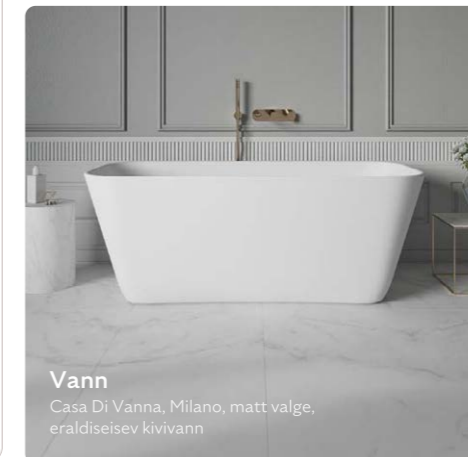

WC valamu

Hansgrohe, Xelu Q, keraamiline põhjaklapp

Valamukapp

Hansgrohe, Xevolos E, mattklaasiga sahtli esipaneelid, matt hall karkass, 60/80 cm vastavalt planeeringule

WC-pott

Hansgrohe, EluPura S, slim, AquaHelix Flush, vaikselt sulguv