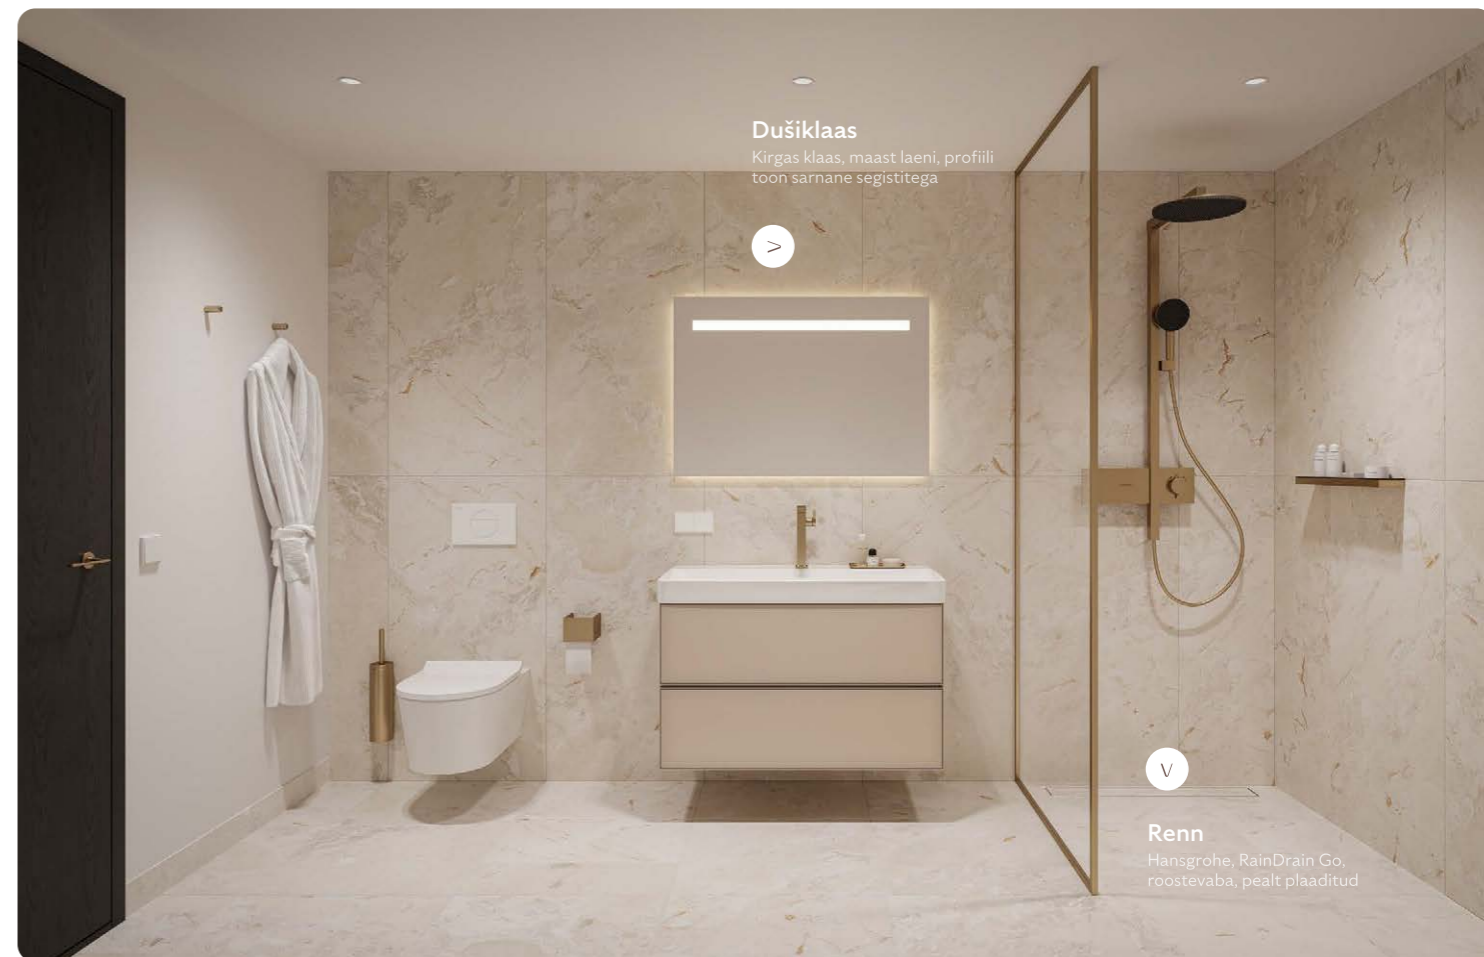

Dušiklaas
Kirgas klaas, maast laeni, profiili toon sarnane segistitega

Renn
Hansgrohe, RainDrain Go, roostevaba, pealt plaaditud