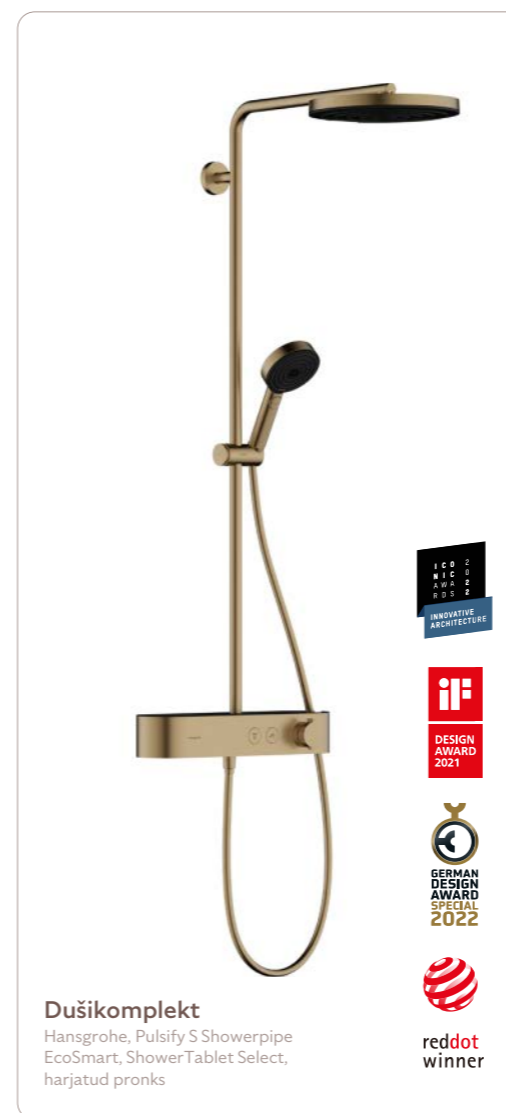

Dušikomplekt

Hansgrohe, Pulsify S Showerpipe EcoSmart, Shower Tablet Select, harjatud pronks