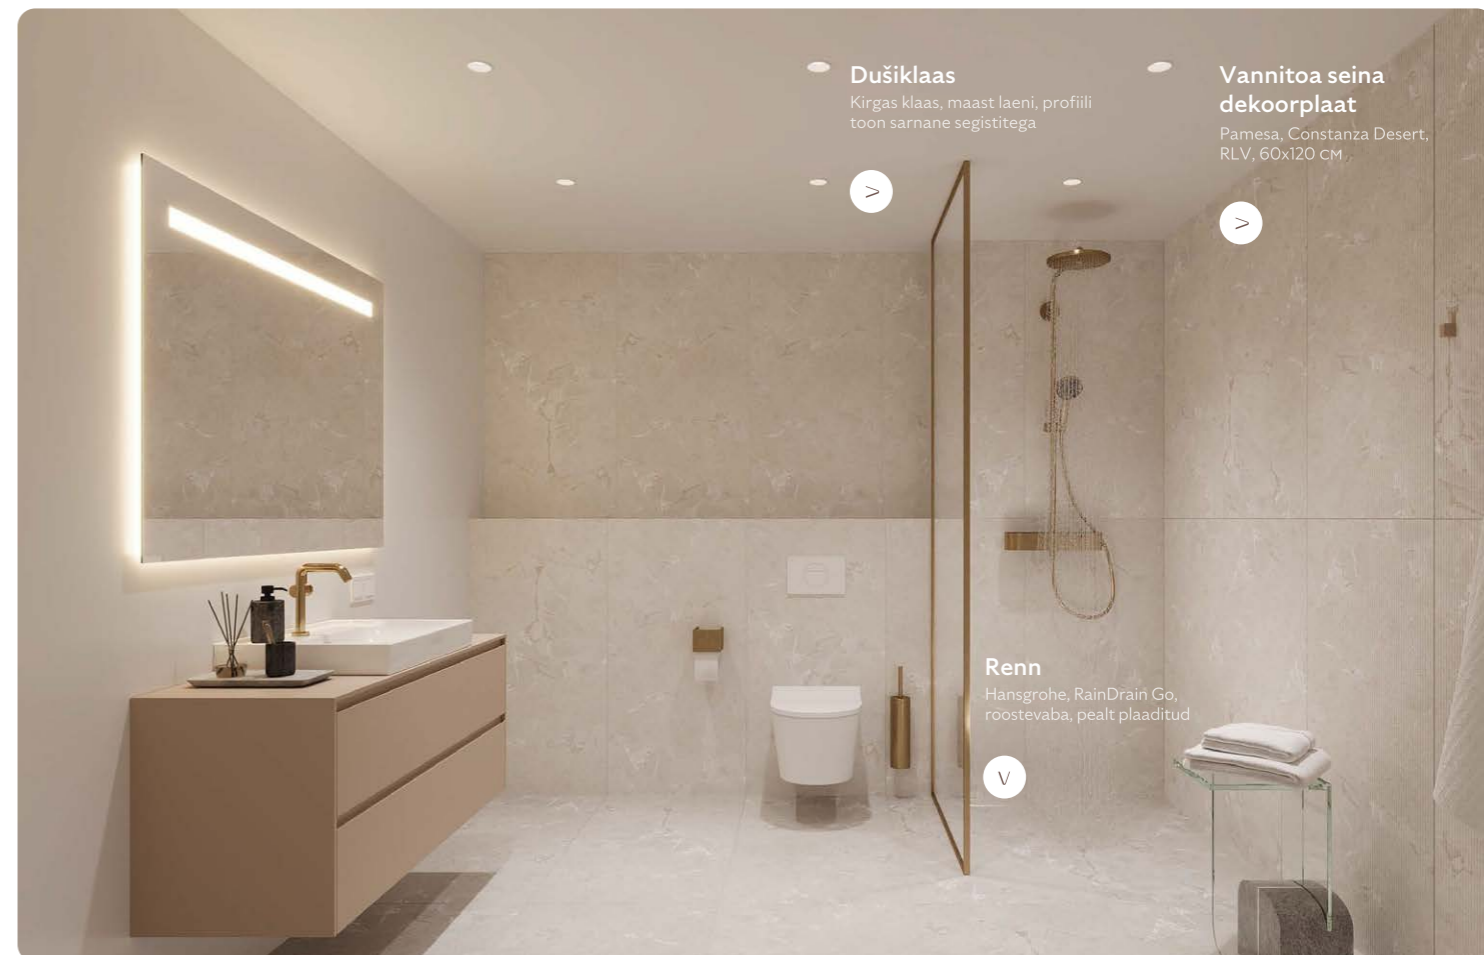

Dušiklaas

Kirgas klaas, maast laeni, profiili toon sarnane segistitega

Vannitoa seina dekoorplaat

Pamesa, Constanza Desert, RLV, 60x120 cm

Renn

Hansgrohe, RainDrain Go, roostevaba, pealt plaaditud