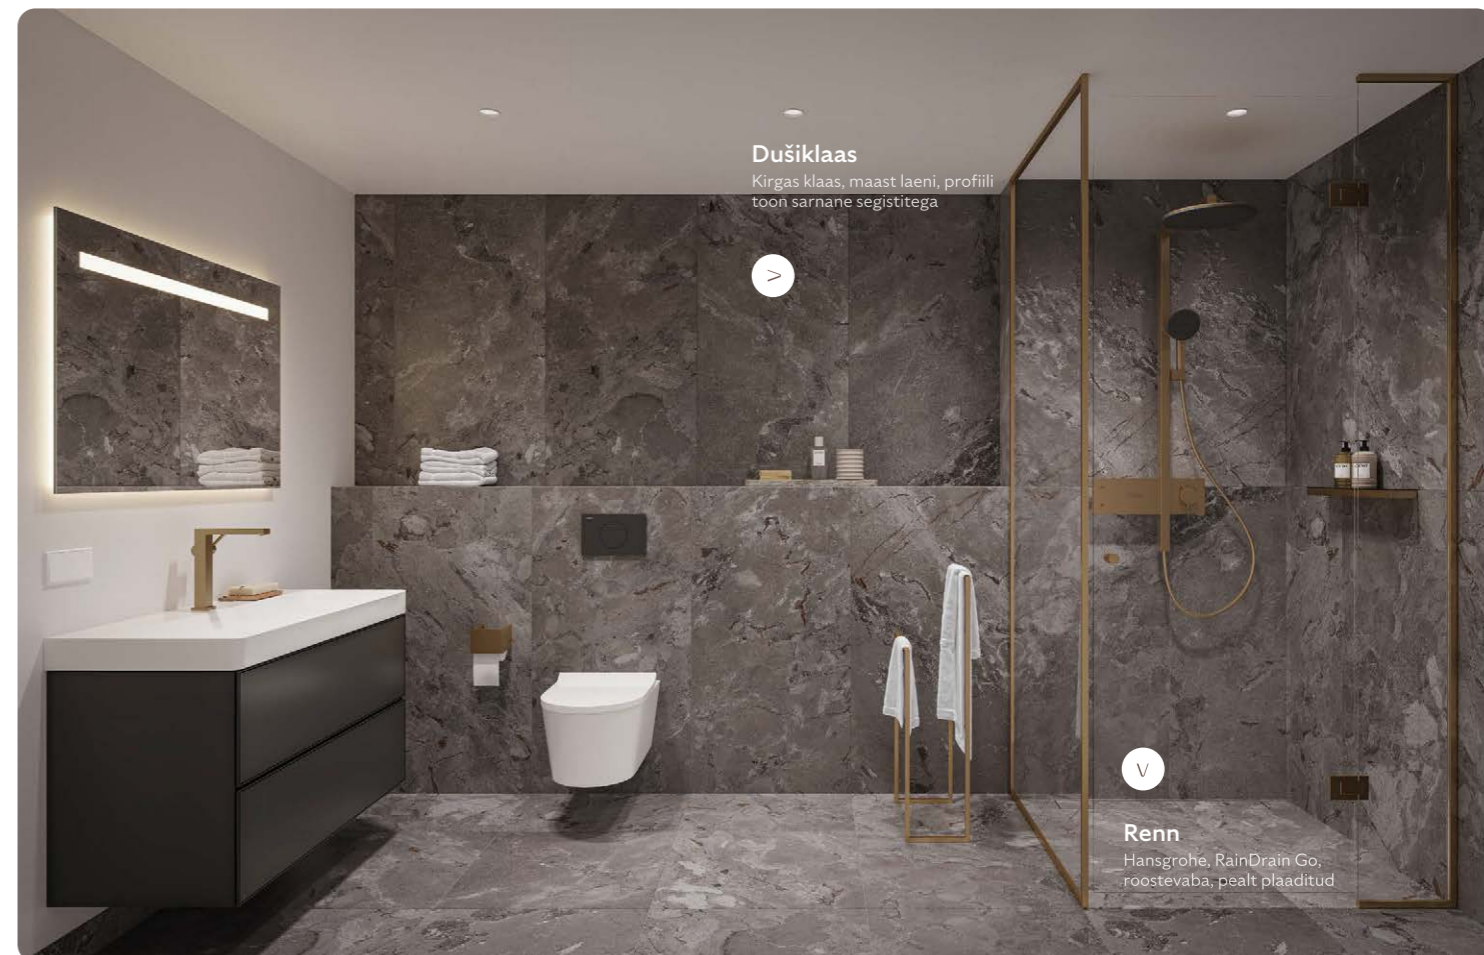

Dušiklaas
Kirgas klaas, maast laeni, profiili toon sarnane segistitega

Renn
Hansgrohe, RainDrain Go, roostevaba, pealt plaaditud