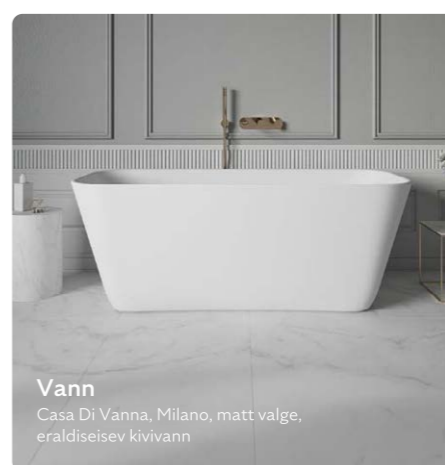

Dušikomplekt
Hansgrohe, Raindance Alive S, harjatud pronks

Valamu segisti
Hansgrohe, Tecturis E, Fine CoolStart EcoSmart+, harjatud pronks

Peegel
Laufen, Leelo, LED, läius vastavalt planeeringule

Valamu
Hansgrohe, Xelu Q, keraamiline põhjaklapp

WC valamu
Hansgrohe, Xelu Q, keraamiline põhjaklapp

Valamukapp
Hansgrohe, Xevolos E, mattklaasiga sahtli esipaneelid, matt hall karkass, 60/80 cm vastavalt planeeringule

WC-pott
Hansgrohe, EluPura S, slim, AquaHelix Flush, vaikselt sulguv