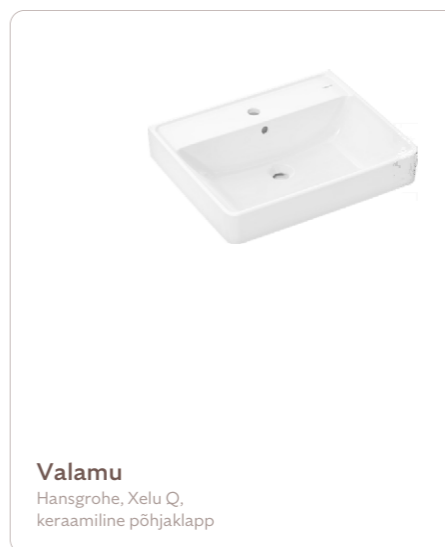

WC-pott
Hansgrohe, EluPura S, slim, AquaHelix Flush, vaikselt sulguv

Valamu
Hansgrohe, Xelu Q, keraamiline põhjaklapp

WC valamu
Hansgrohe, Xelu Q, keraamiline põhjaklapp

Sisedisain

Volta 2

Tammeparkett

1-lipiline tammeparkett, *rustic*, soe helehall