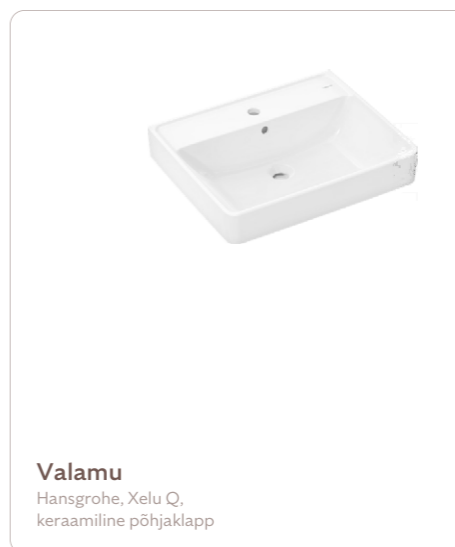

WC-pott

Hansgrohe, EluPura S, slim, AquaHelix Flush, vaikselt sulguv

Valamu

Hansgrohe, Xelu Q, keraamiline põhjaklapp

WC valamu

Hansgrohe, Xelu Q, keraamiline põhjaklapp

Sisedisain

Volta 3