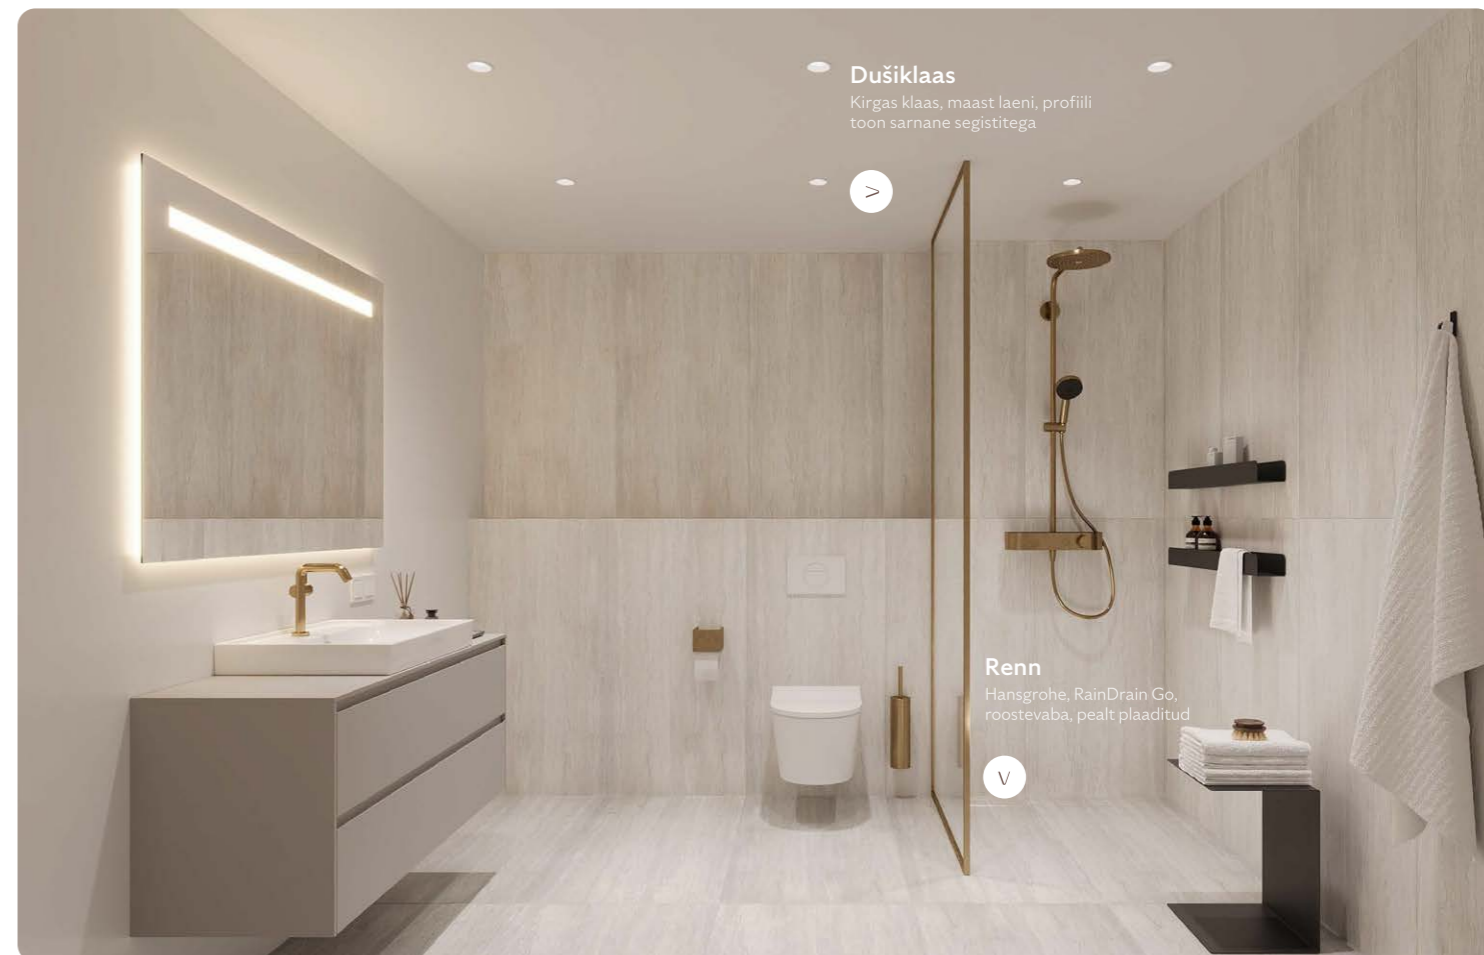

Tammespoon, peitsitud põrandaga
sarnast tooni, kõrgus 2200 m

Pistikud-lülitid

Schneider, Merten System,
M-Smart, valge

Ukselink

Formani, LB2-19, matt must

Dušiklaas

Kirgas klaas, maast laeni, profiili
toon sarnane segistitega