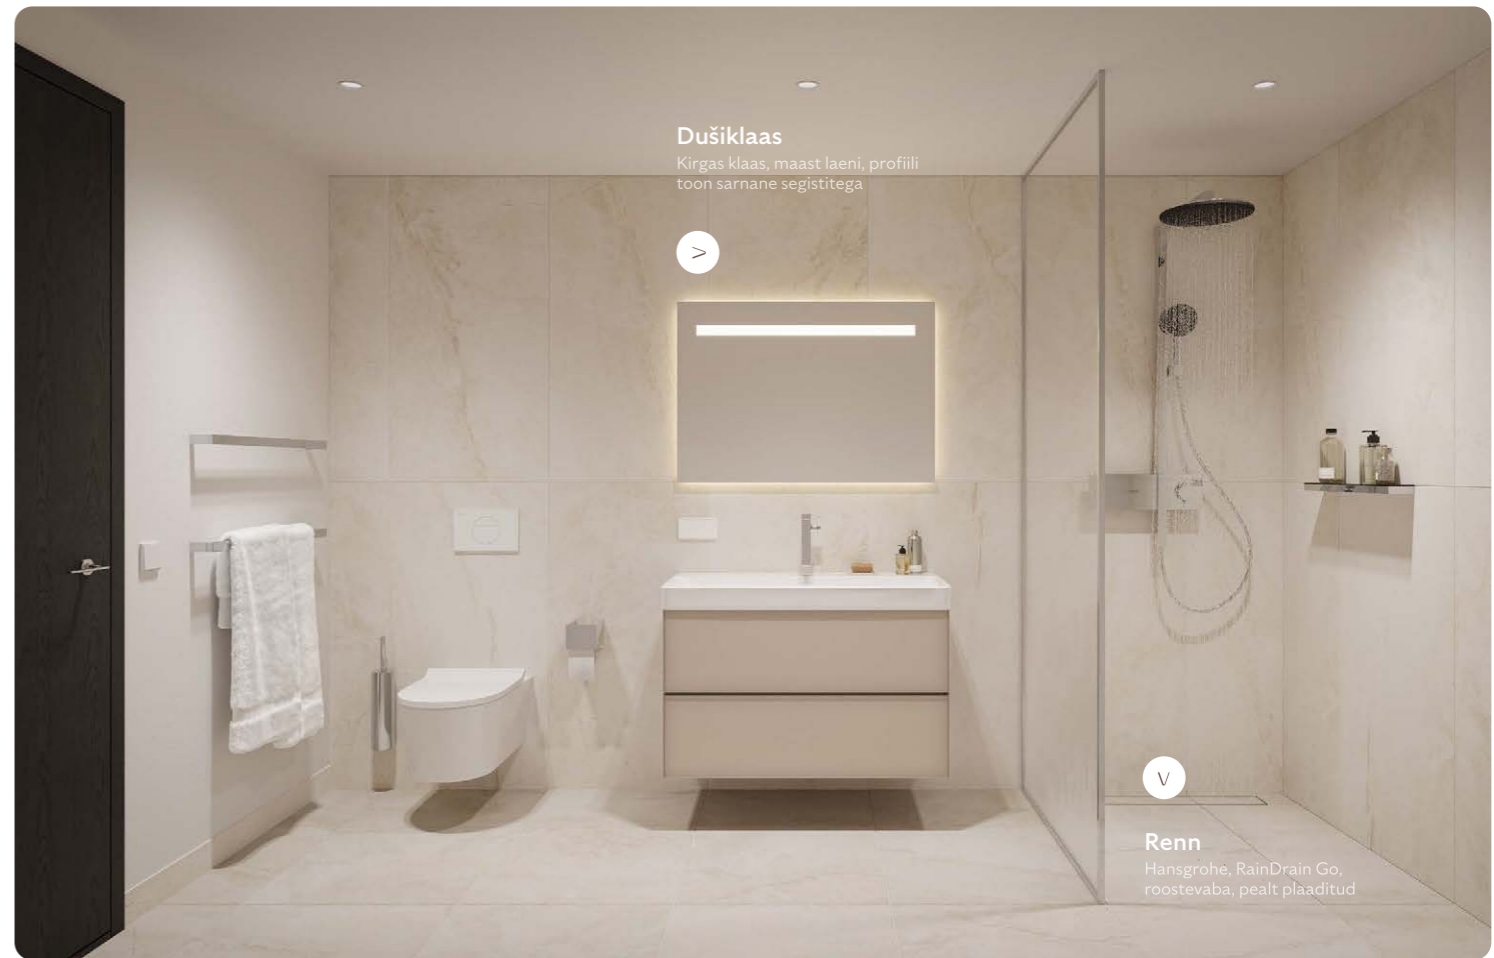

Süvistatud laevalgusti
LED-valgusti, valge

Siseuks
Eritellimus, tammespoon, kõrgus 2200 mm, peitsitud põrandaga sarnast tooni

Pistikud-lülitid
Jung, LS 990, läikiv valge

Ukselink
Colombo, Roboquattro, kroom