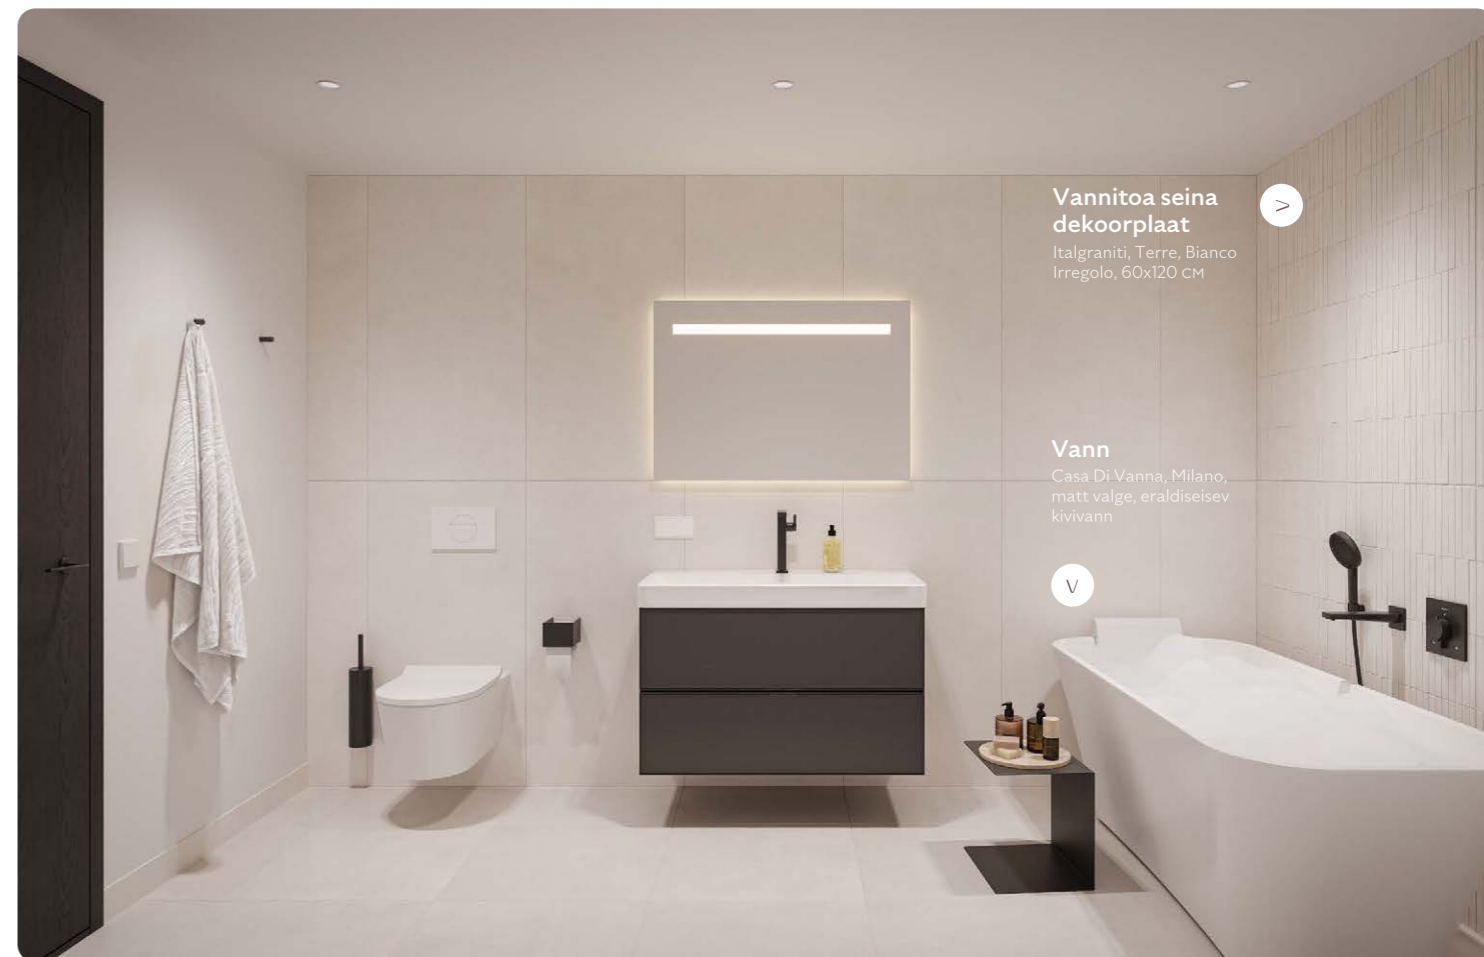

Vannitoa seinade dekoratsioon
Italgraniti, Terre, Bianco Irregolo, 60x120 cm

Vann
Casa-Di Vanna, Milano, matt valge, eraldiseisev kivivann

V