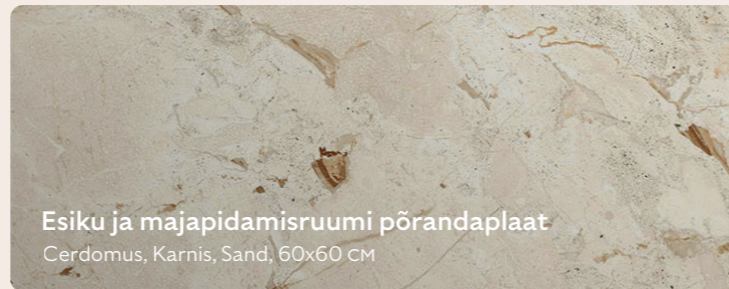

Vannitoa põrandaplaat
Cerdomus, Karnis, Ivory, 60x120 CM

Vannitoa seinaplaat
Cerdomus, Karnis, Ivory, 60x120 CM

Esiku ja majapidamisruumi põrandaplaat
Cerdomus, Karnis, Sand, 60x60 CM

Süvistatud laevalgusti
LED-valgusti, valge

Pistikud-lülitid
Jung, LS 990, läikiv valge

Ukselink
Colombo, Roboquattro, matt must