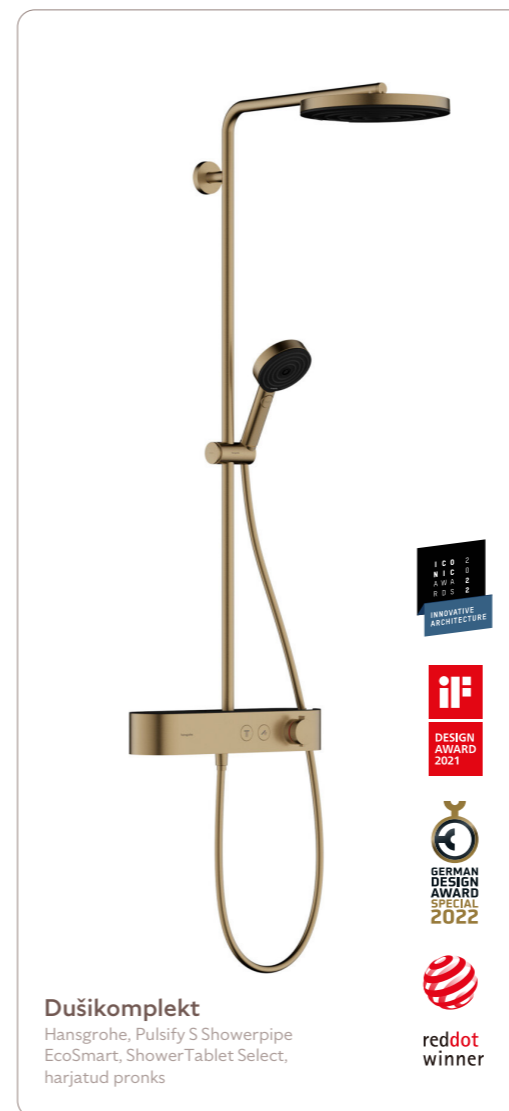

Valamu
Hansgrohe, Xelu Q, keraamiline põhjaklapp

Dušikomplekt
Hansgrohe, Pulsify S Showerpipe EcoSmart, Shower Tablet Select, harjatud pronks