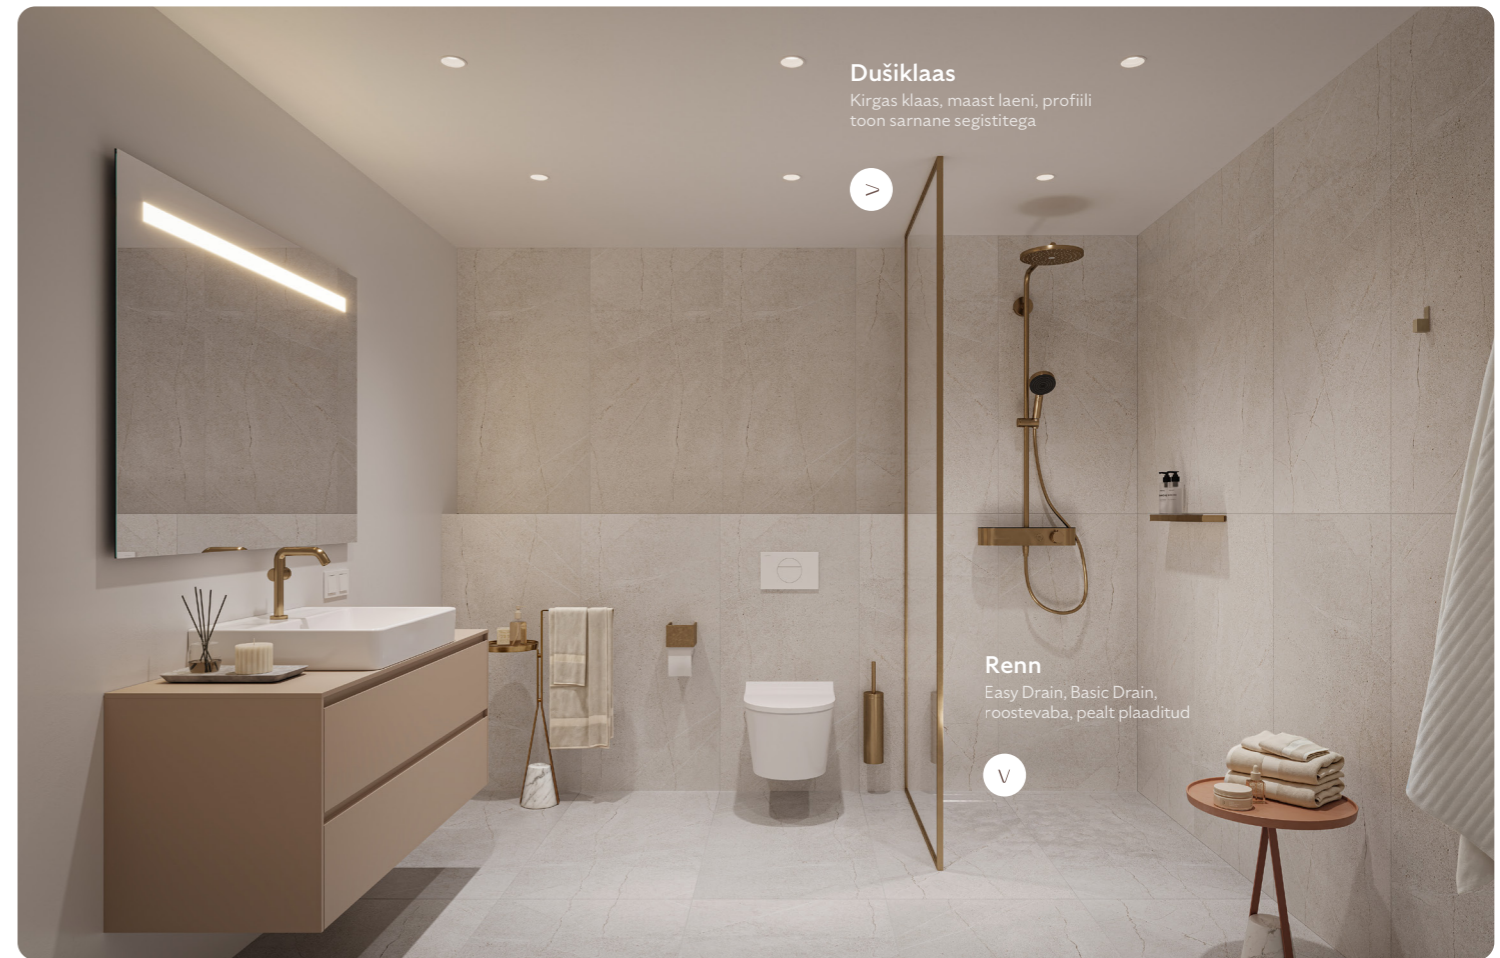

Dušiklaas
Kirgas klaas, maast laeni, profiili toon sarnane segistitega

Renn
Easy Drain, Basic Drain, roostevaba, pealt plaaditud