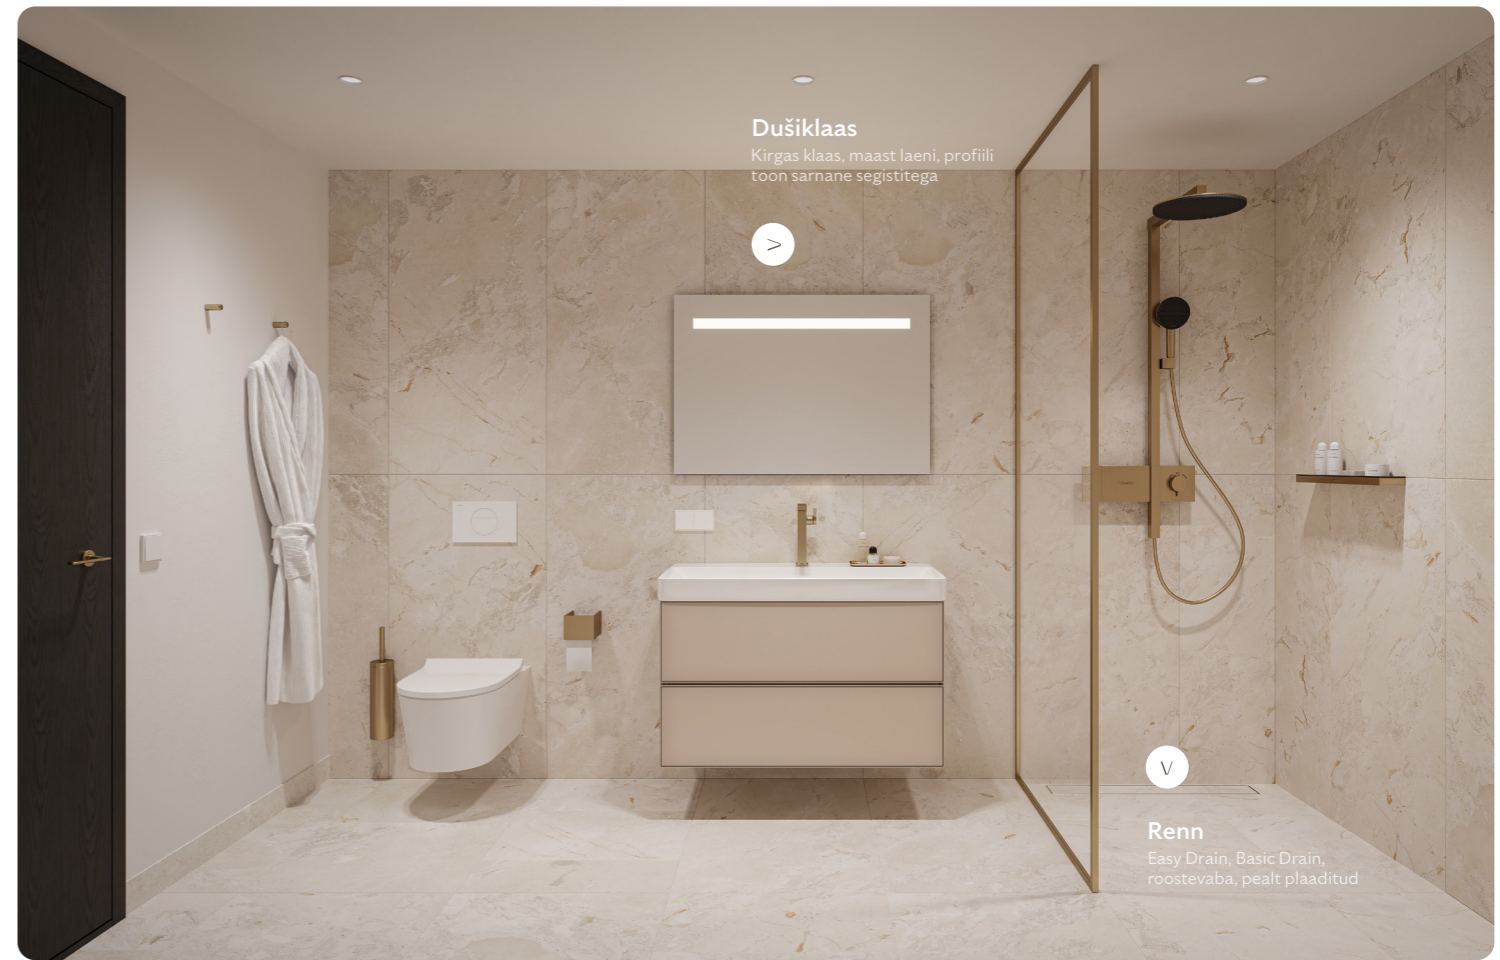

Dušiklaas
Kirgas klaas, maast laeni, profiili toon sarnane segistitega

Renn
Easy Drain, Basic Drain, roostevaba, pealt plaaditud