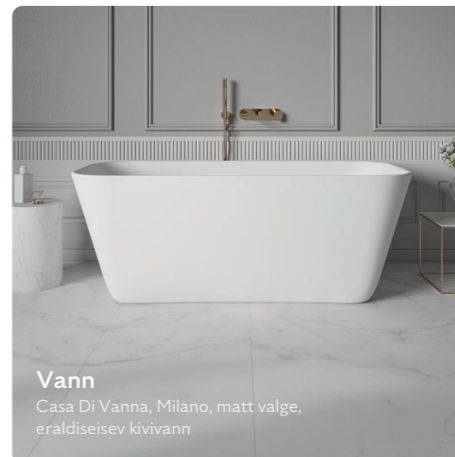

Dušikomplekt
Hansgrohe, Raindance Alive S, matt must

Valamu segisti
Hansgrohe, Tecturis E, Fine CoolStart EcoSmart+, matt must

Peegel
Laufen, Leelo, LED, laius vastavalt planeeringule

Valamu
Hansgrohe, Xelu Q, keraamiline põhjaklapp

WC valamu
Hansgrohe, Xelu Q, keraamiline põhjaklapp

Valamukapp
Hansgrohe, Xevolos E, mattklaasiga sahtli esipaneelid, matt hall karkass, 60/80 cm vastavalt planeeringule

WC-pott
Hansgrohe, EluPura S, slim, AquaHelix Flush, vaikselt sulguv