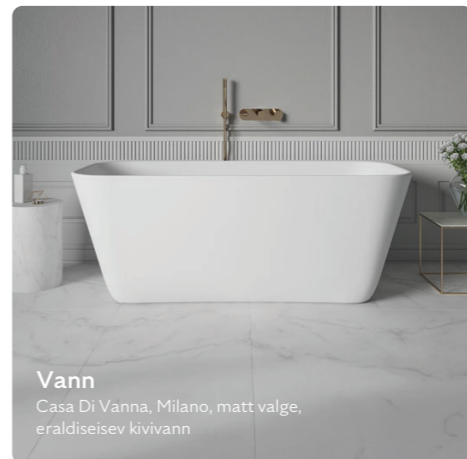

Dušikomplekt
Hansgrohe, Raindance Alive S, harjatud pronks

Valamu segisti
Hansgrohe, Tecturis E, Fine CoolStart EcoSmart+, harjatud pronks

Peegel
Laufen, Leelo, LED, laius vastavalt planeeringule

Valamu
Hansgrohe, Xelos Q, keraamiline põhjaklapp

WC valamu
Hansgrohe, Xelu Q, keraamiline põhjaklapp

Valamukapp
Hansgrohe, Xevolos E, mattklaasiga sahtli esipaneelid, matt hall karkass, 60/80 cm vastavalt planeeringule

WC-pott
Hansgrohe, EluPura S, slim, AquaHelix Flush, vaikselt sulguv