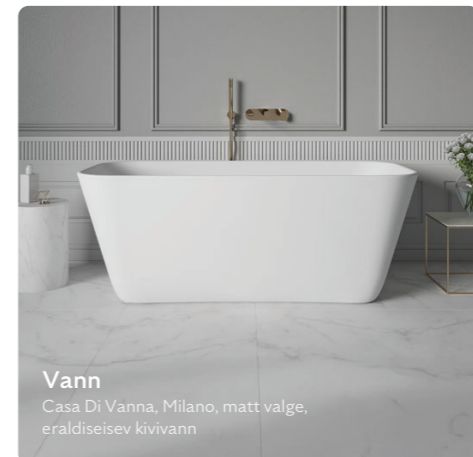

Dušikomplekt
Hansgrohe, Raindance Alive S, harjatud pronks

Valamu segisti
Hansgrohe, Tecturis E, Fine CoolStart EcoSmart+, harjatud pronks

Peegel
Laufen, Leelo, LED, laius vastavalt planeeringule

Valamu
Hansgrohe, Xelu Q, keraamiline põhjaklapp

WC valamu
Hansgrohe, Xelu Q, keraamiline põhjaklapp

Valamukapp
Hansgrohe, Xevolos E, mattklaasiga sahtli esipaneelid, matt beez karkass, 60/80 CM vastavalt planeeringule

WC-pott
Hansgrohe, EluPura S, slim, AquaHelix Flush, vaikselt sulguv