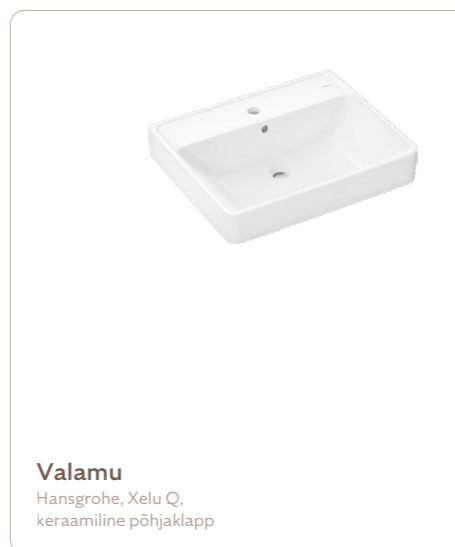

Valamu segisti
Hansgrohe, Tecturis S, CoolStart, EcoSmart+, kroom

WC valamu
Hansgrohe, Xelu Q, keraamiline põhjaklapp

Valamu
Hansgrohe, Xelu Q, keraamiline põhjaklapp