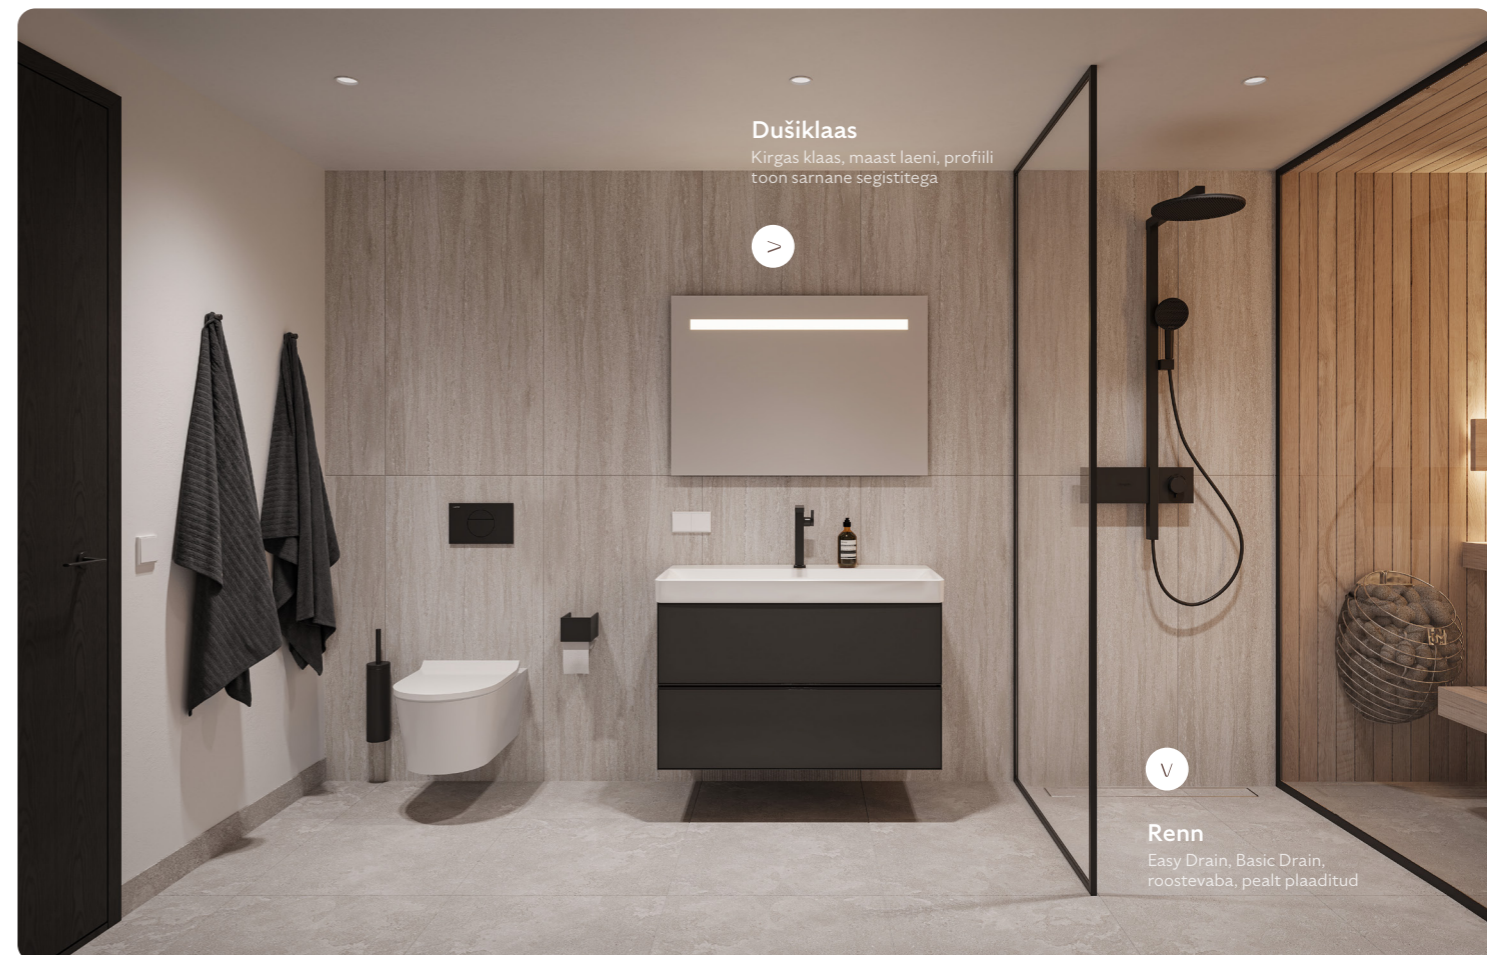

Dušiklaas
Kirgas klaas, maast laeni, profiili toon sarnane segistitega

Renn
Easy Drain, Basic Drain, roostevaba, pealt plaaditud