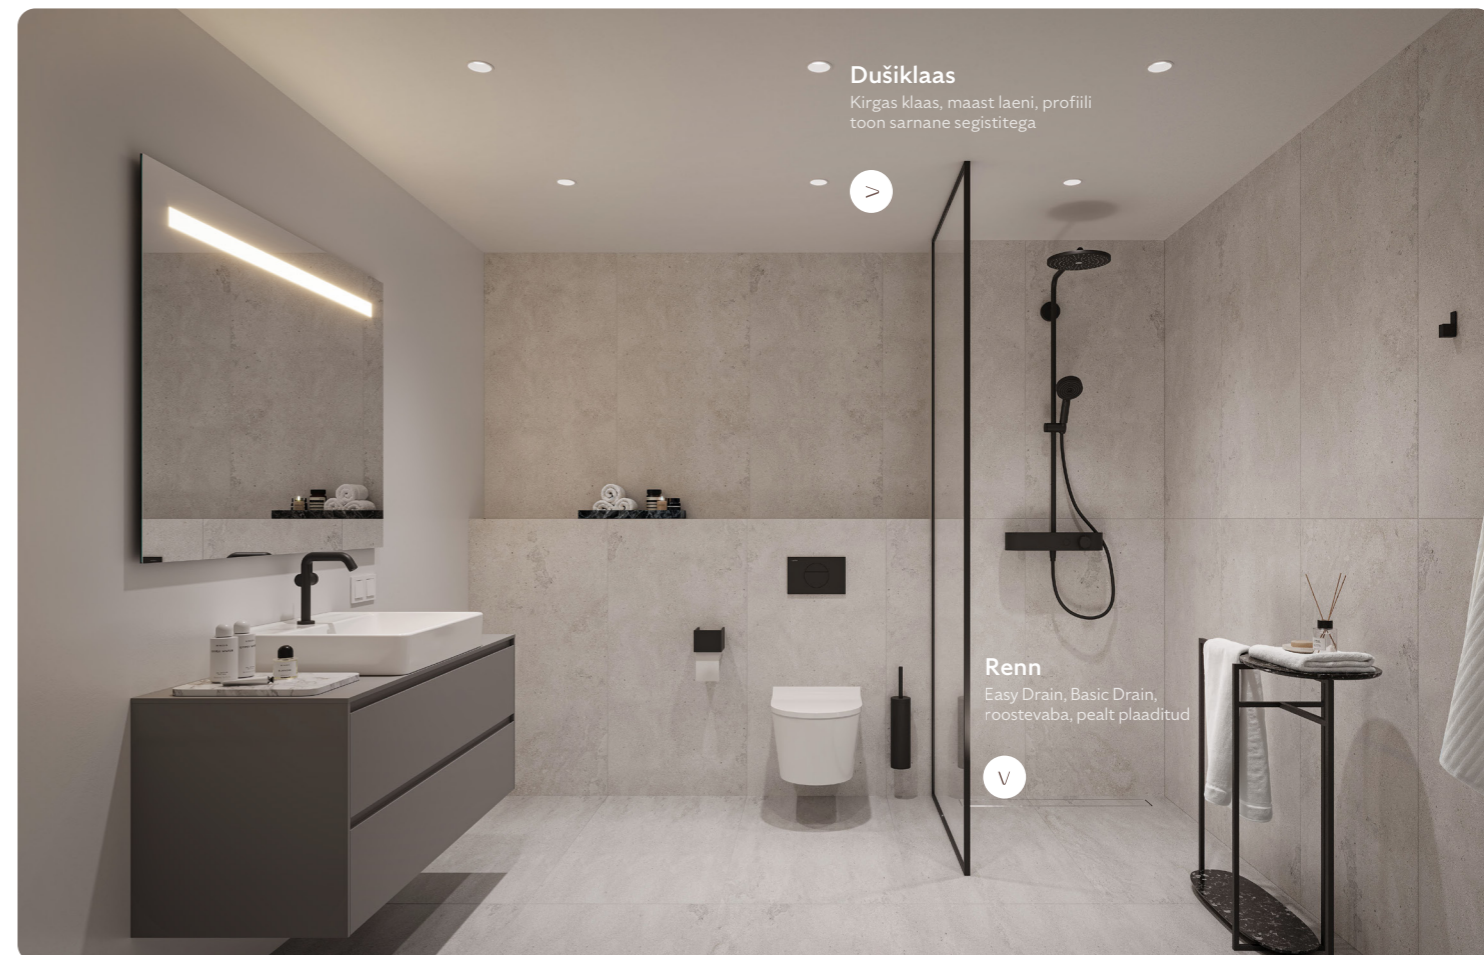

Dušiklaas

Kirgas klaas, maast laeni, profiili toon sarnane segistitega

Renn

Easy Drain, Basic Drain, roostevaba, pealt plaaditud