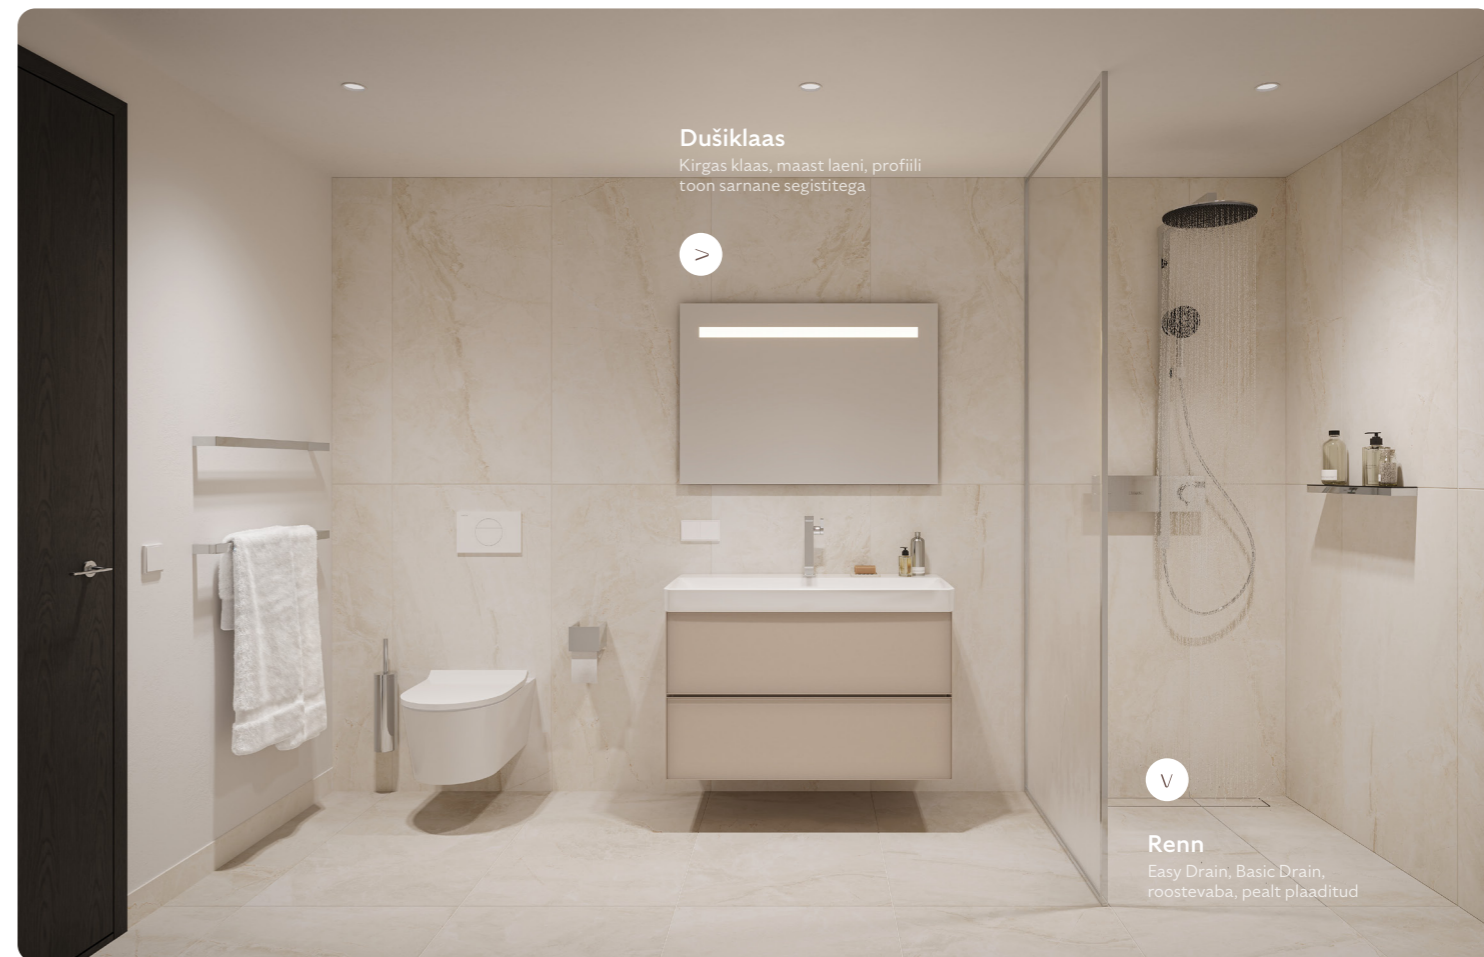

Dušiklaas
Kirgas klaas, maast laeni, profiili toon sarnane segistitega

Renn
Easy Drain, Basic Drain, roostevara, pealt plaaditud