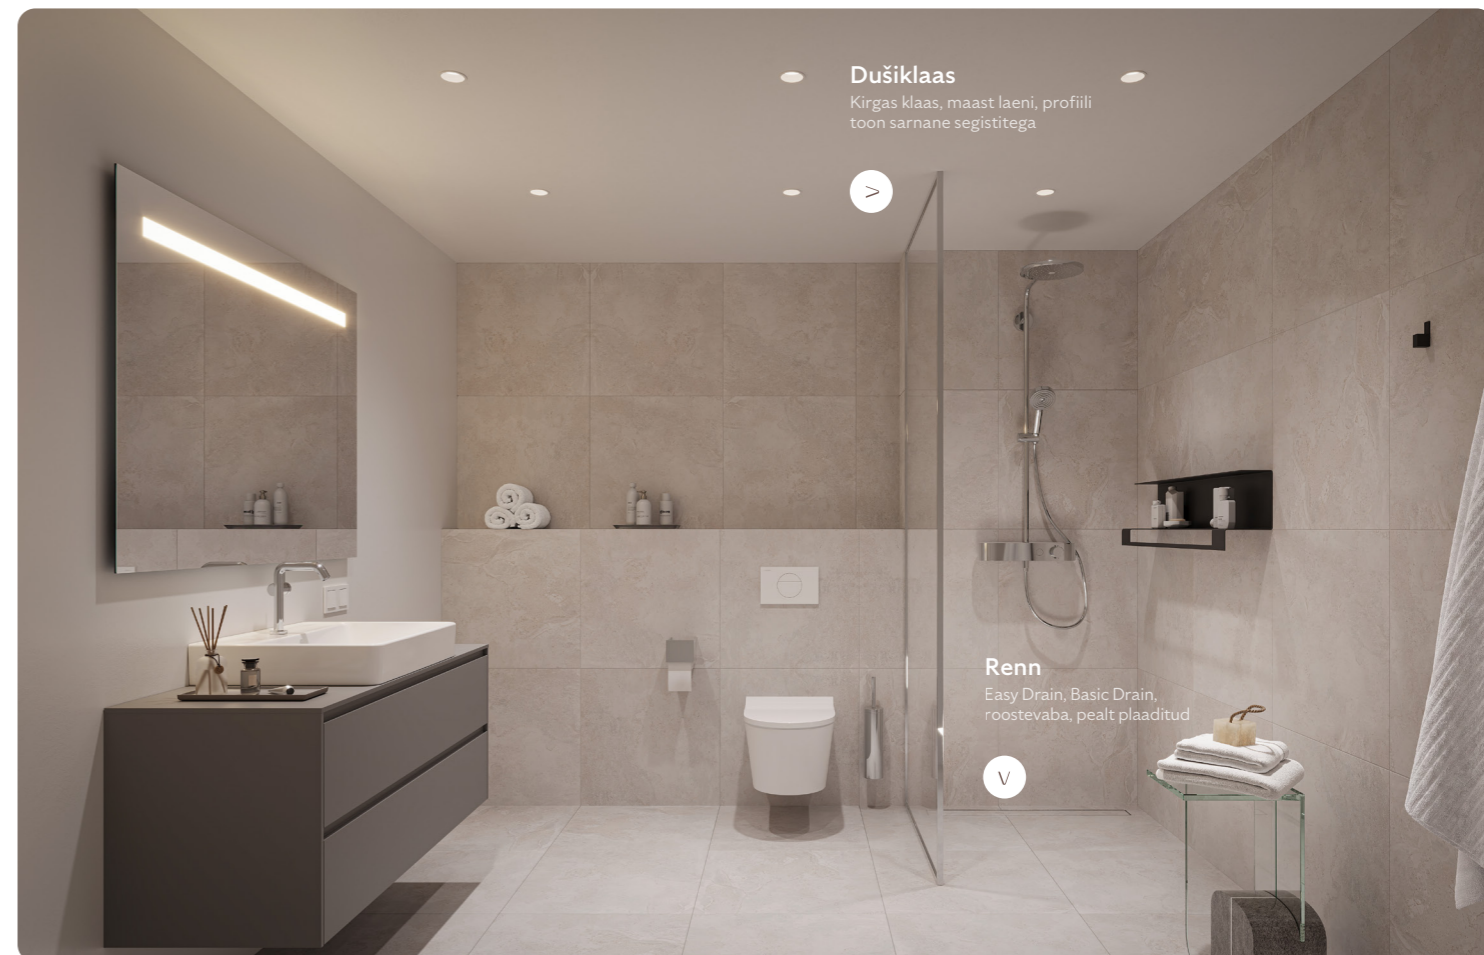

Dušiklaas
Kirgas klaas, maast laeni, profiili toon sarnane segistitega

Renn
Easy Drain, Basic Drain, roostevaba, pealt plaaditud

Dušikomplekt
Hansgrohe, Pulsify S Showerpipe EcoSmart, Shower Tablet Select, kroom