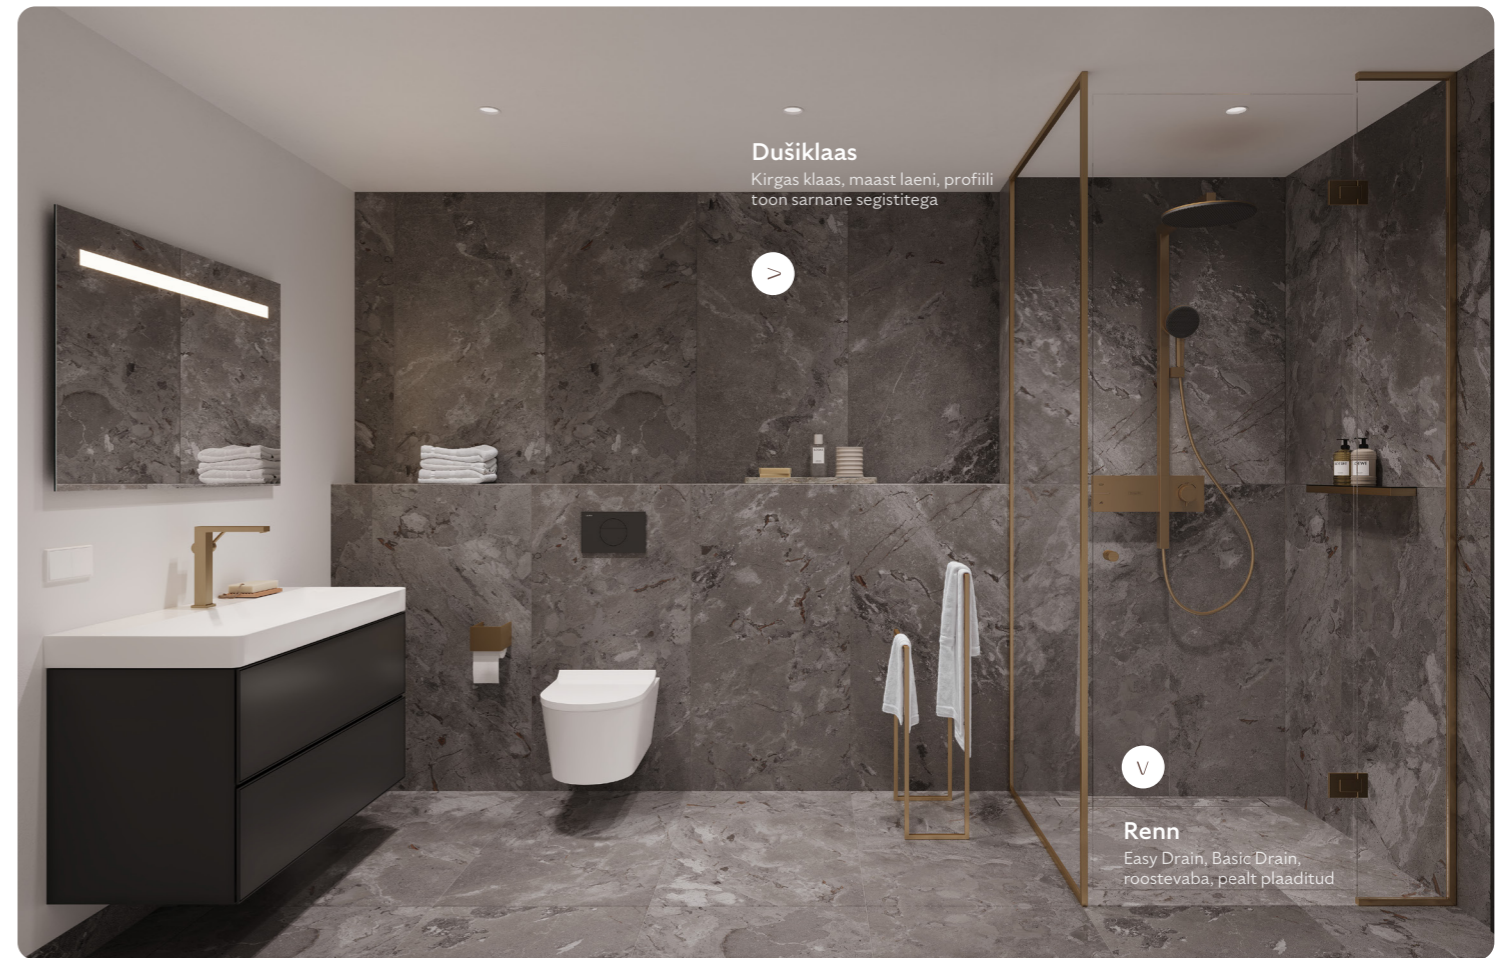

Dušiklaas
Kirgas klaas, maast laeni, profiili toon sarnane segistitega

Renn
Easy Drain, Basic Drain, roostevaba, pealt plaaditud