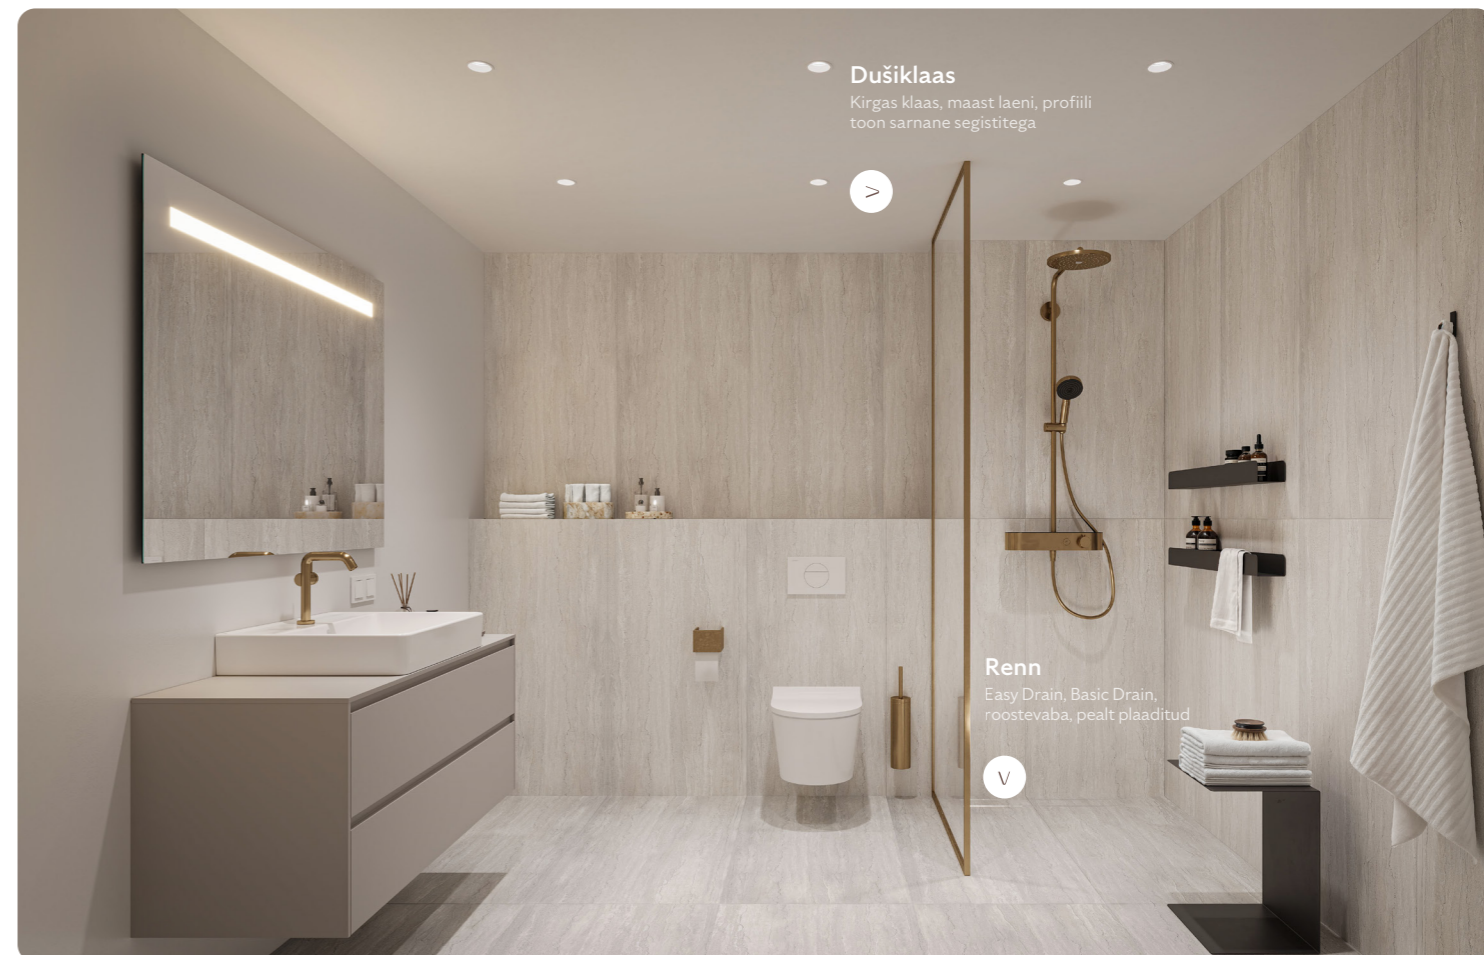

Dušiklaas

Kirgas klaas, maast laeni, profiili
toon sarnane segistitega

Renn

Easy Drain, Basic Drain,
roostevaba, pealt plaaditud